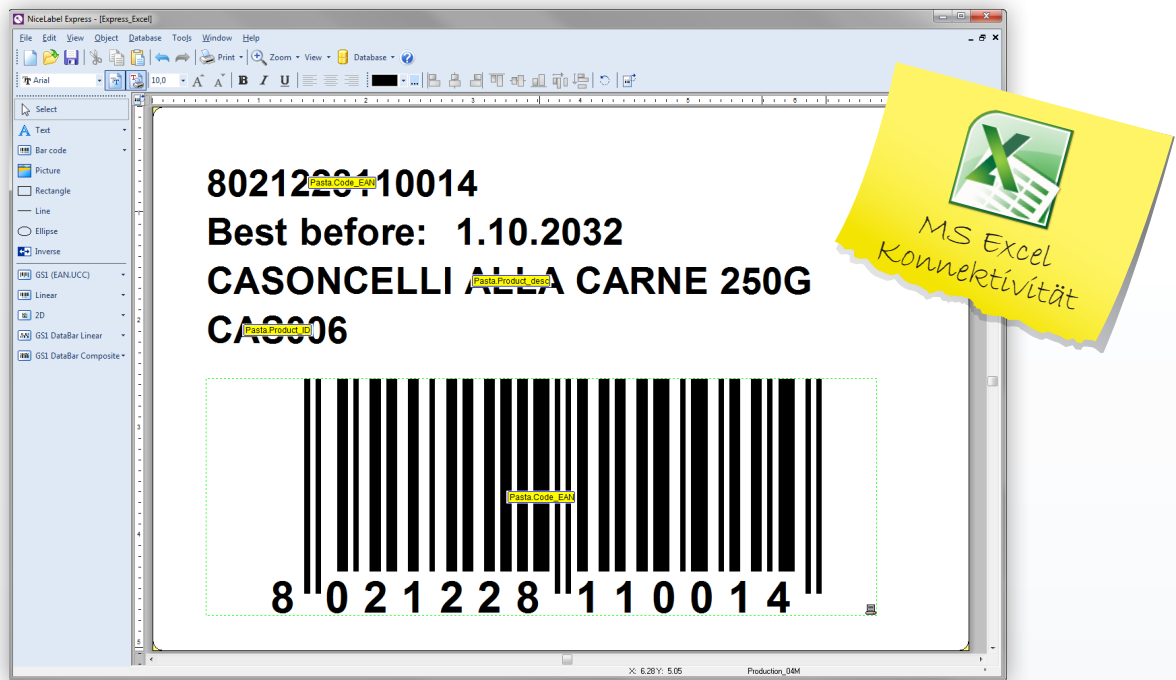

6

NiceLabel DESIGNER EXPRESS

Die günstigste Art um mit einer
Datenbank, Etiketten zu drucken

Das volle Spektrum an Etiketten-Software

NiceLabel 

Erstellen Sie einfache Barcode-Etiketten innerhalb von Minuten und verwenden Sie Microsoft Excel als einfache Datenbank.

Easy label designer

Vorteile

Einfaches Erstellen von Barcode-Etiketten

Der Assistent von Designer Express hilft Ihnen, schnell und einfach ein Etikett zu erstellen. Sie können Etiketten innerhalb von Minuten drucken.